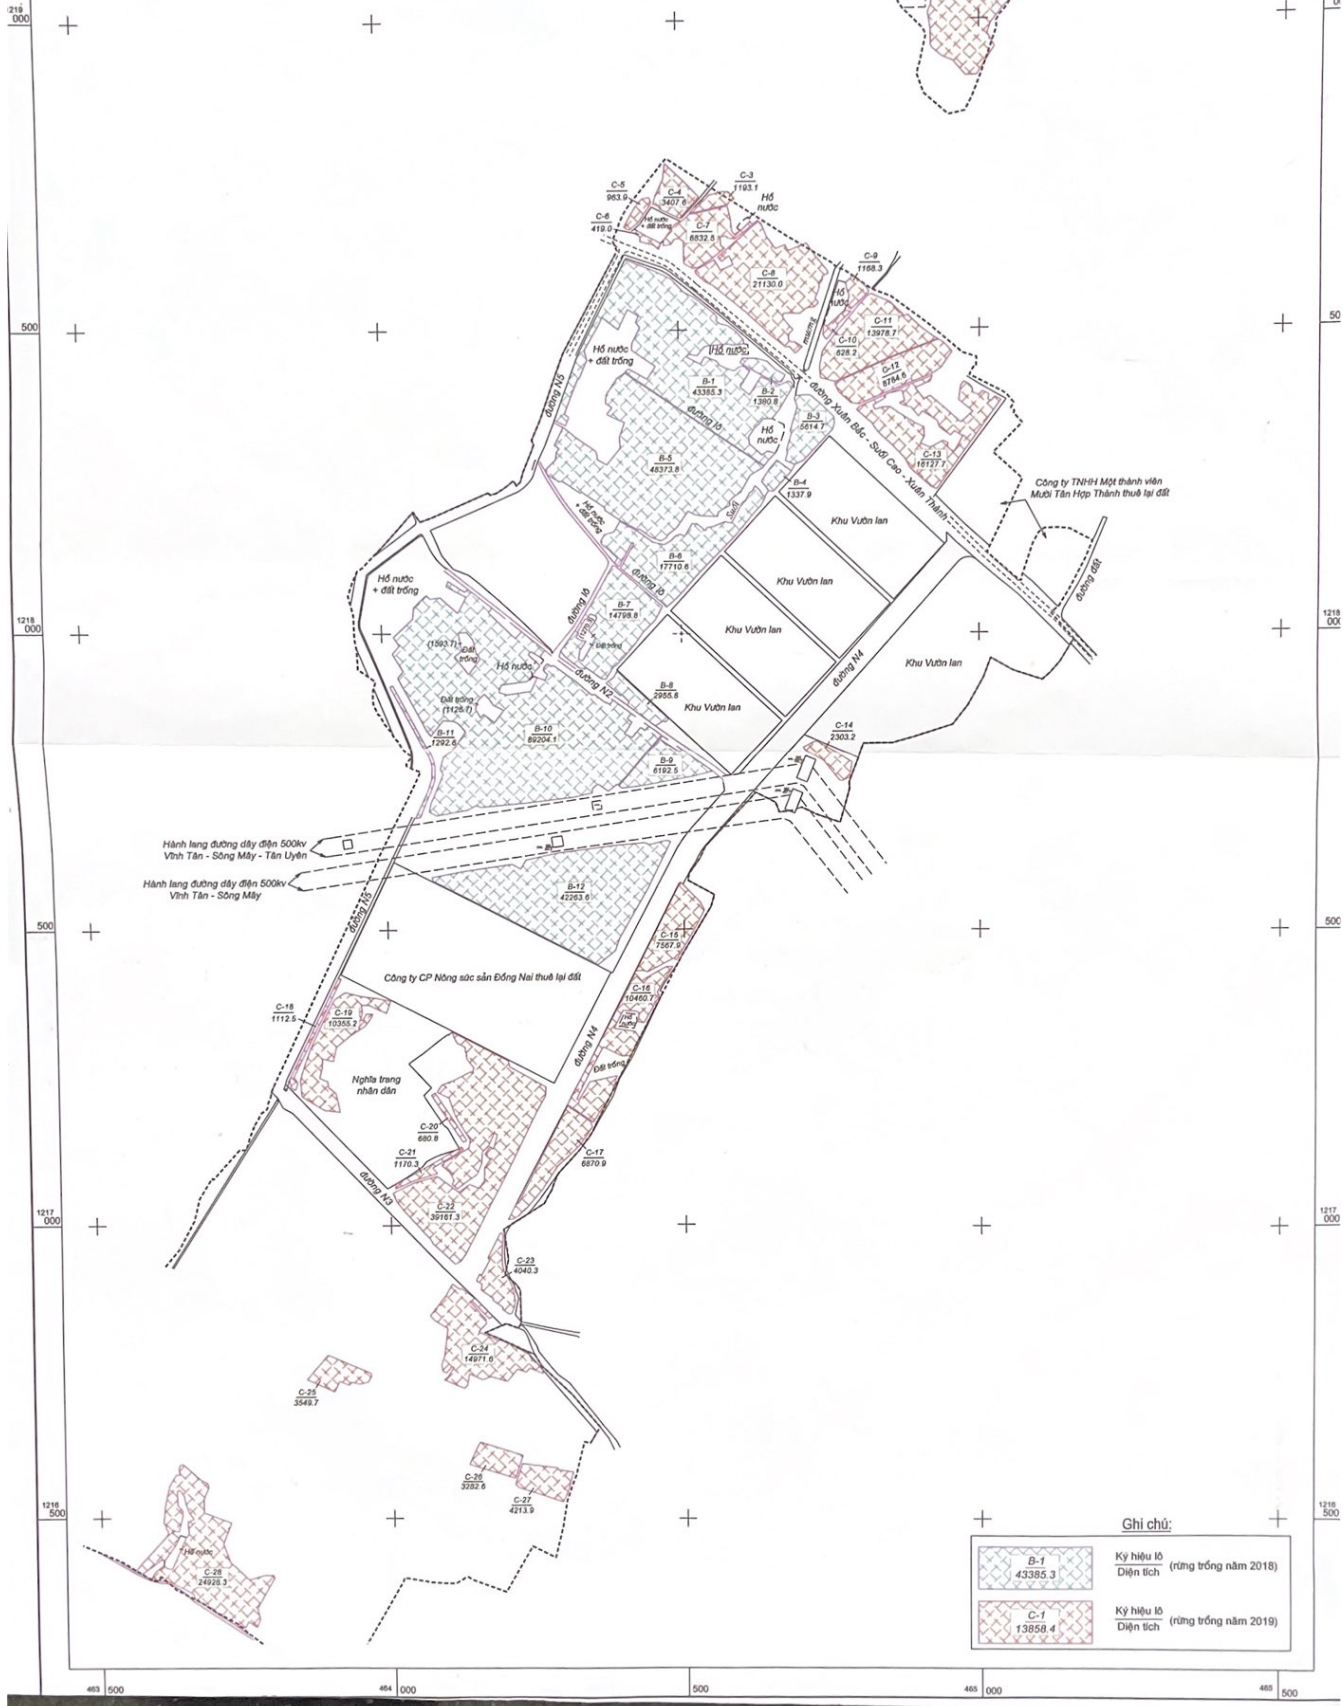

BẢN VẼ HIỆN TRẠNG KHU ĐẤT BẢN ĐỒ ĐỊA CHÍNH

Công trình: Đo vẽ hiện trạng rừng trồng năm 2018-2019
 Địa điểm: xã Xuân Thành - huyện Xuân Lộc - tỉnh Đồng Nai
 Diện tích đất sử dụng: 526202.5m² (Đã trừ diện tích hồ nước và đất trống)

Ghi chú:

	Ký hiệu lô Diện tích B-1 43385.3	(rừng trồng năm 2018)
	Ký hiệu lô Diện tích C-1 13858.4	(rừng trồng năm 2019)