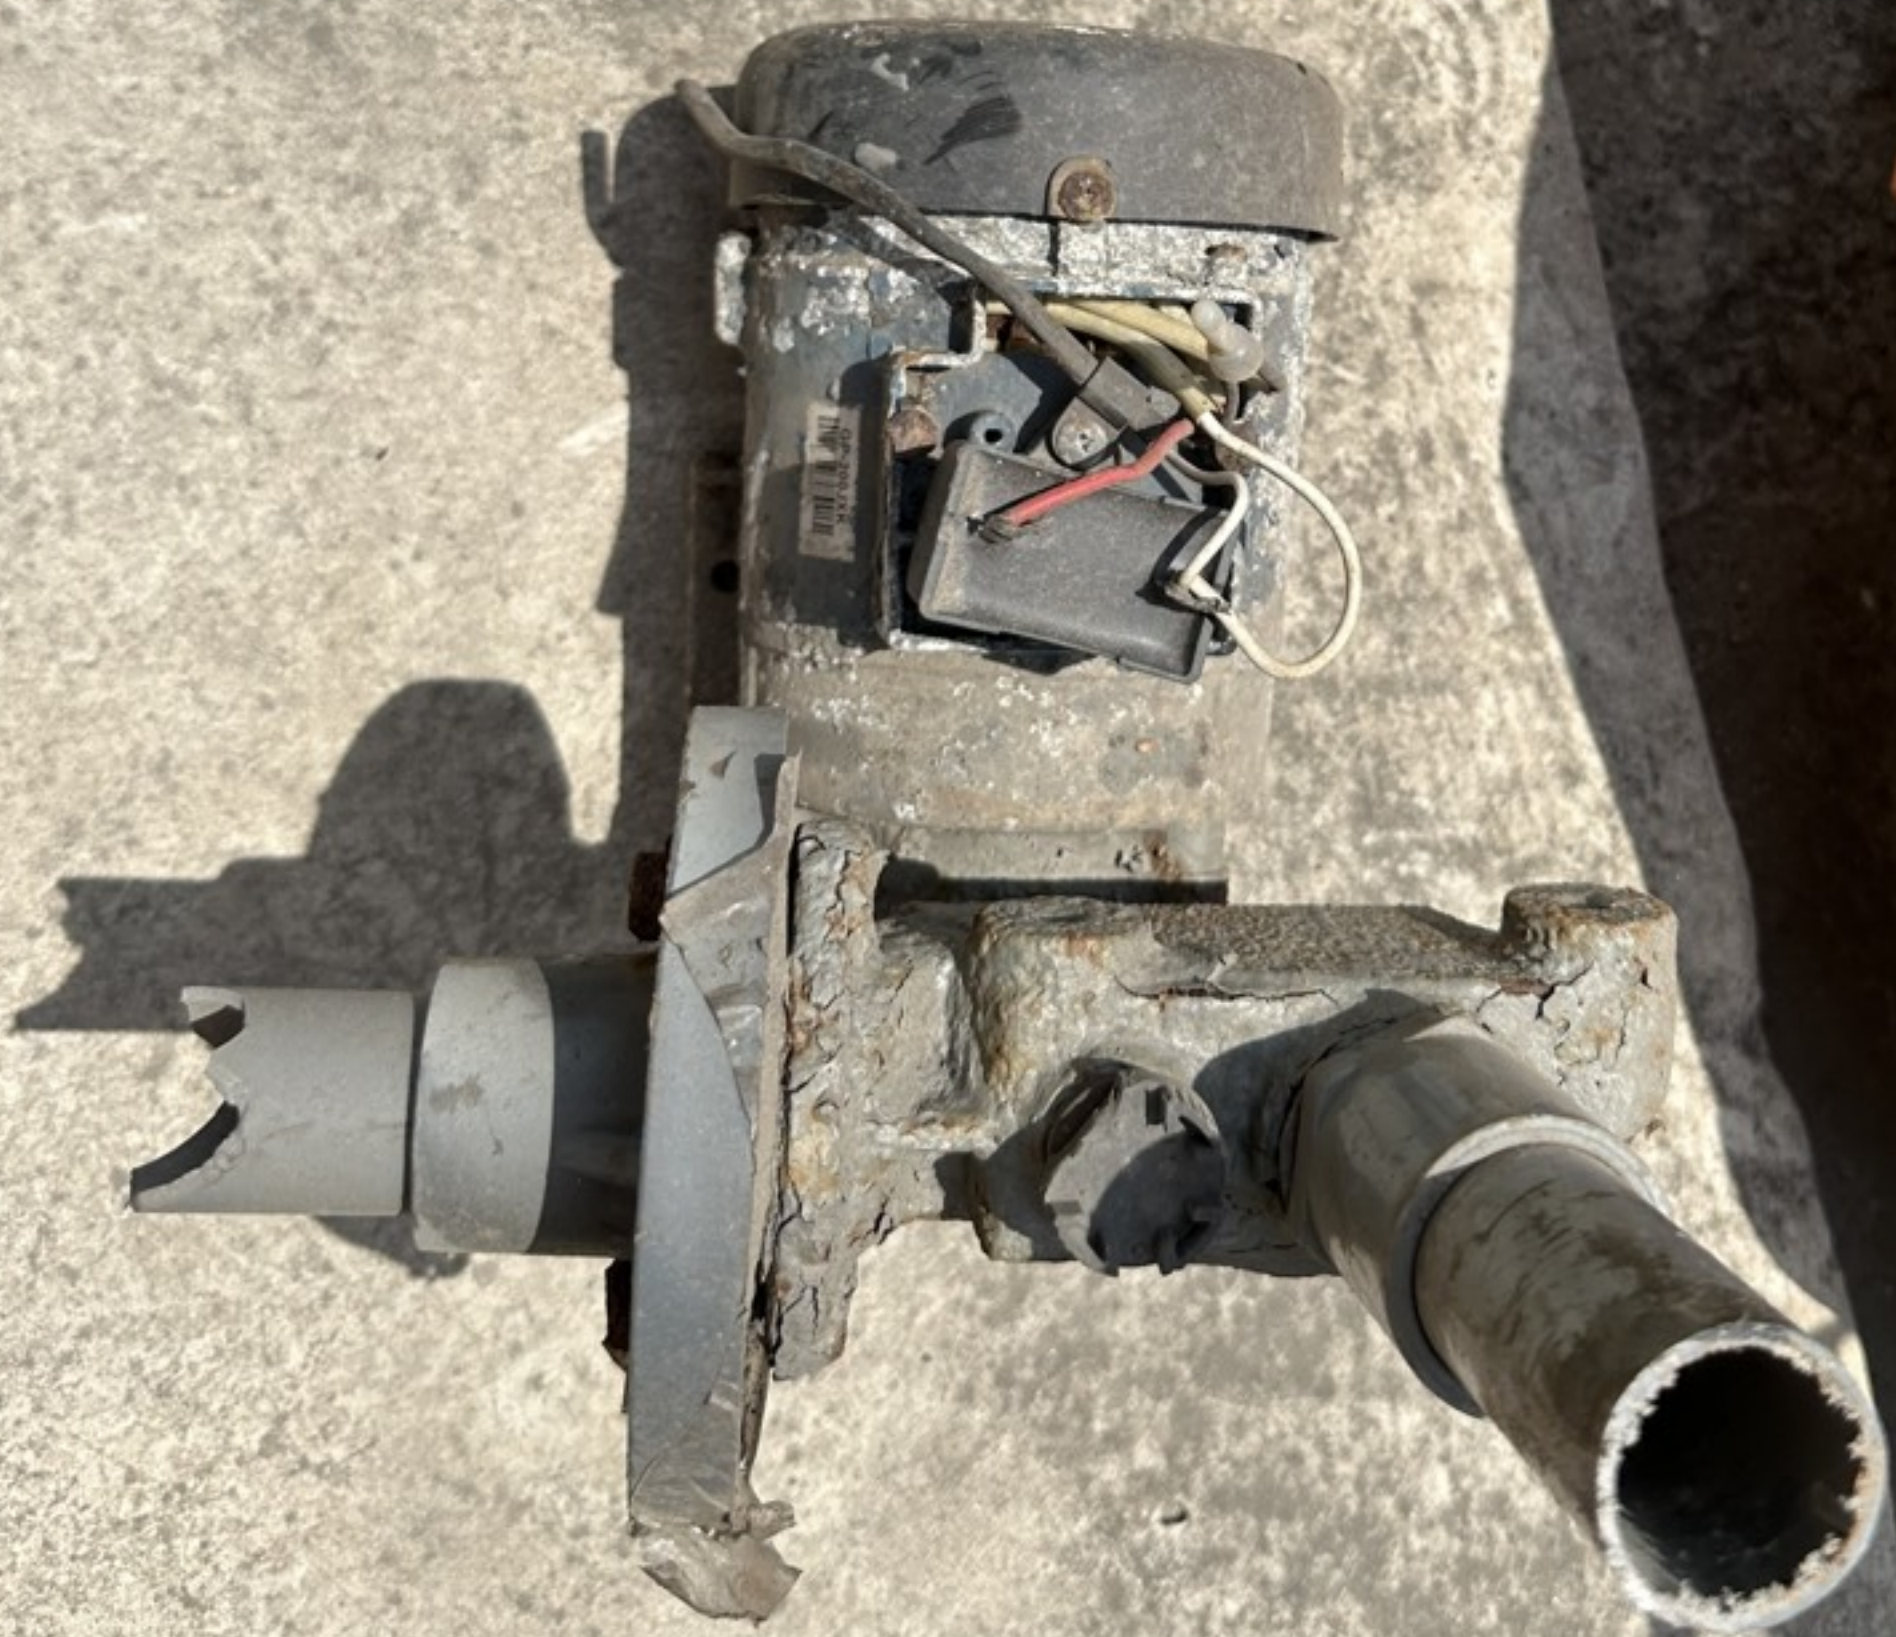

FINISH LINE

H101

**ISOIL**

INDUSTRIA S.p.A.  
Cinisello B. (MI) - ITALY www.isoil.com

MODEL	ML 250
SERIAL N	39I1951
POWER	10-400 VAC-DC
HZ	0-66Hz
T	50 °C
IP	67
COUPLING	04I1797
ITEM	

PHÒNG Y HỌC  
HỘI ĐỒNG LÂM AN  
KỸ THUẬT QUANG  
18/08/2021

MÁY HŨ KHÔNG SỬ DỤNG

MÁY QUANG PHỔ (KCS-QP-05)  
NGƯỜI QUẢN LÝ: PHẠM THỊ NGỌC LAN

DR 6000

MIAY DO DO NHU (NGS, DVA)  
NGUON QUAN LY PT. QUYNH

Anton Paar

Anton Paar

Anton Paar

R1201A