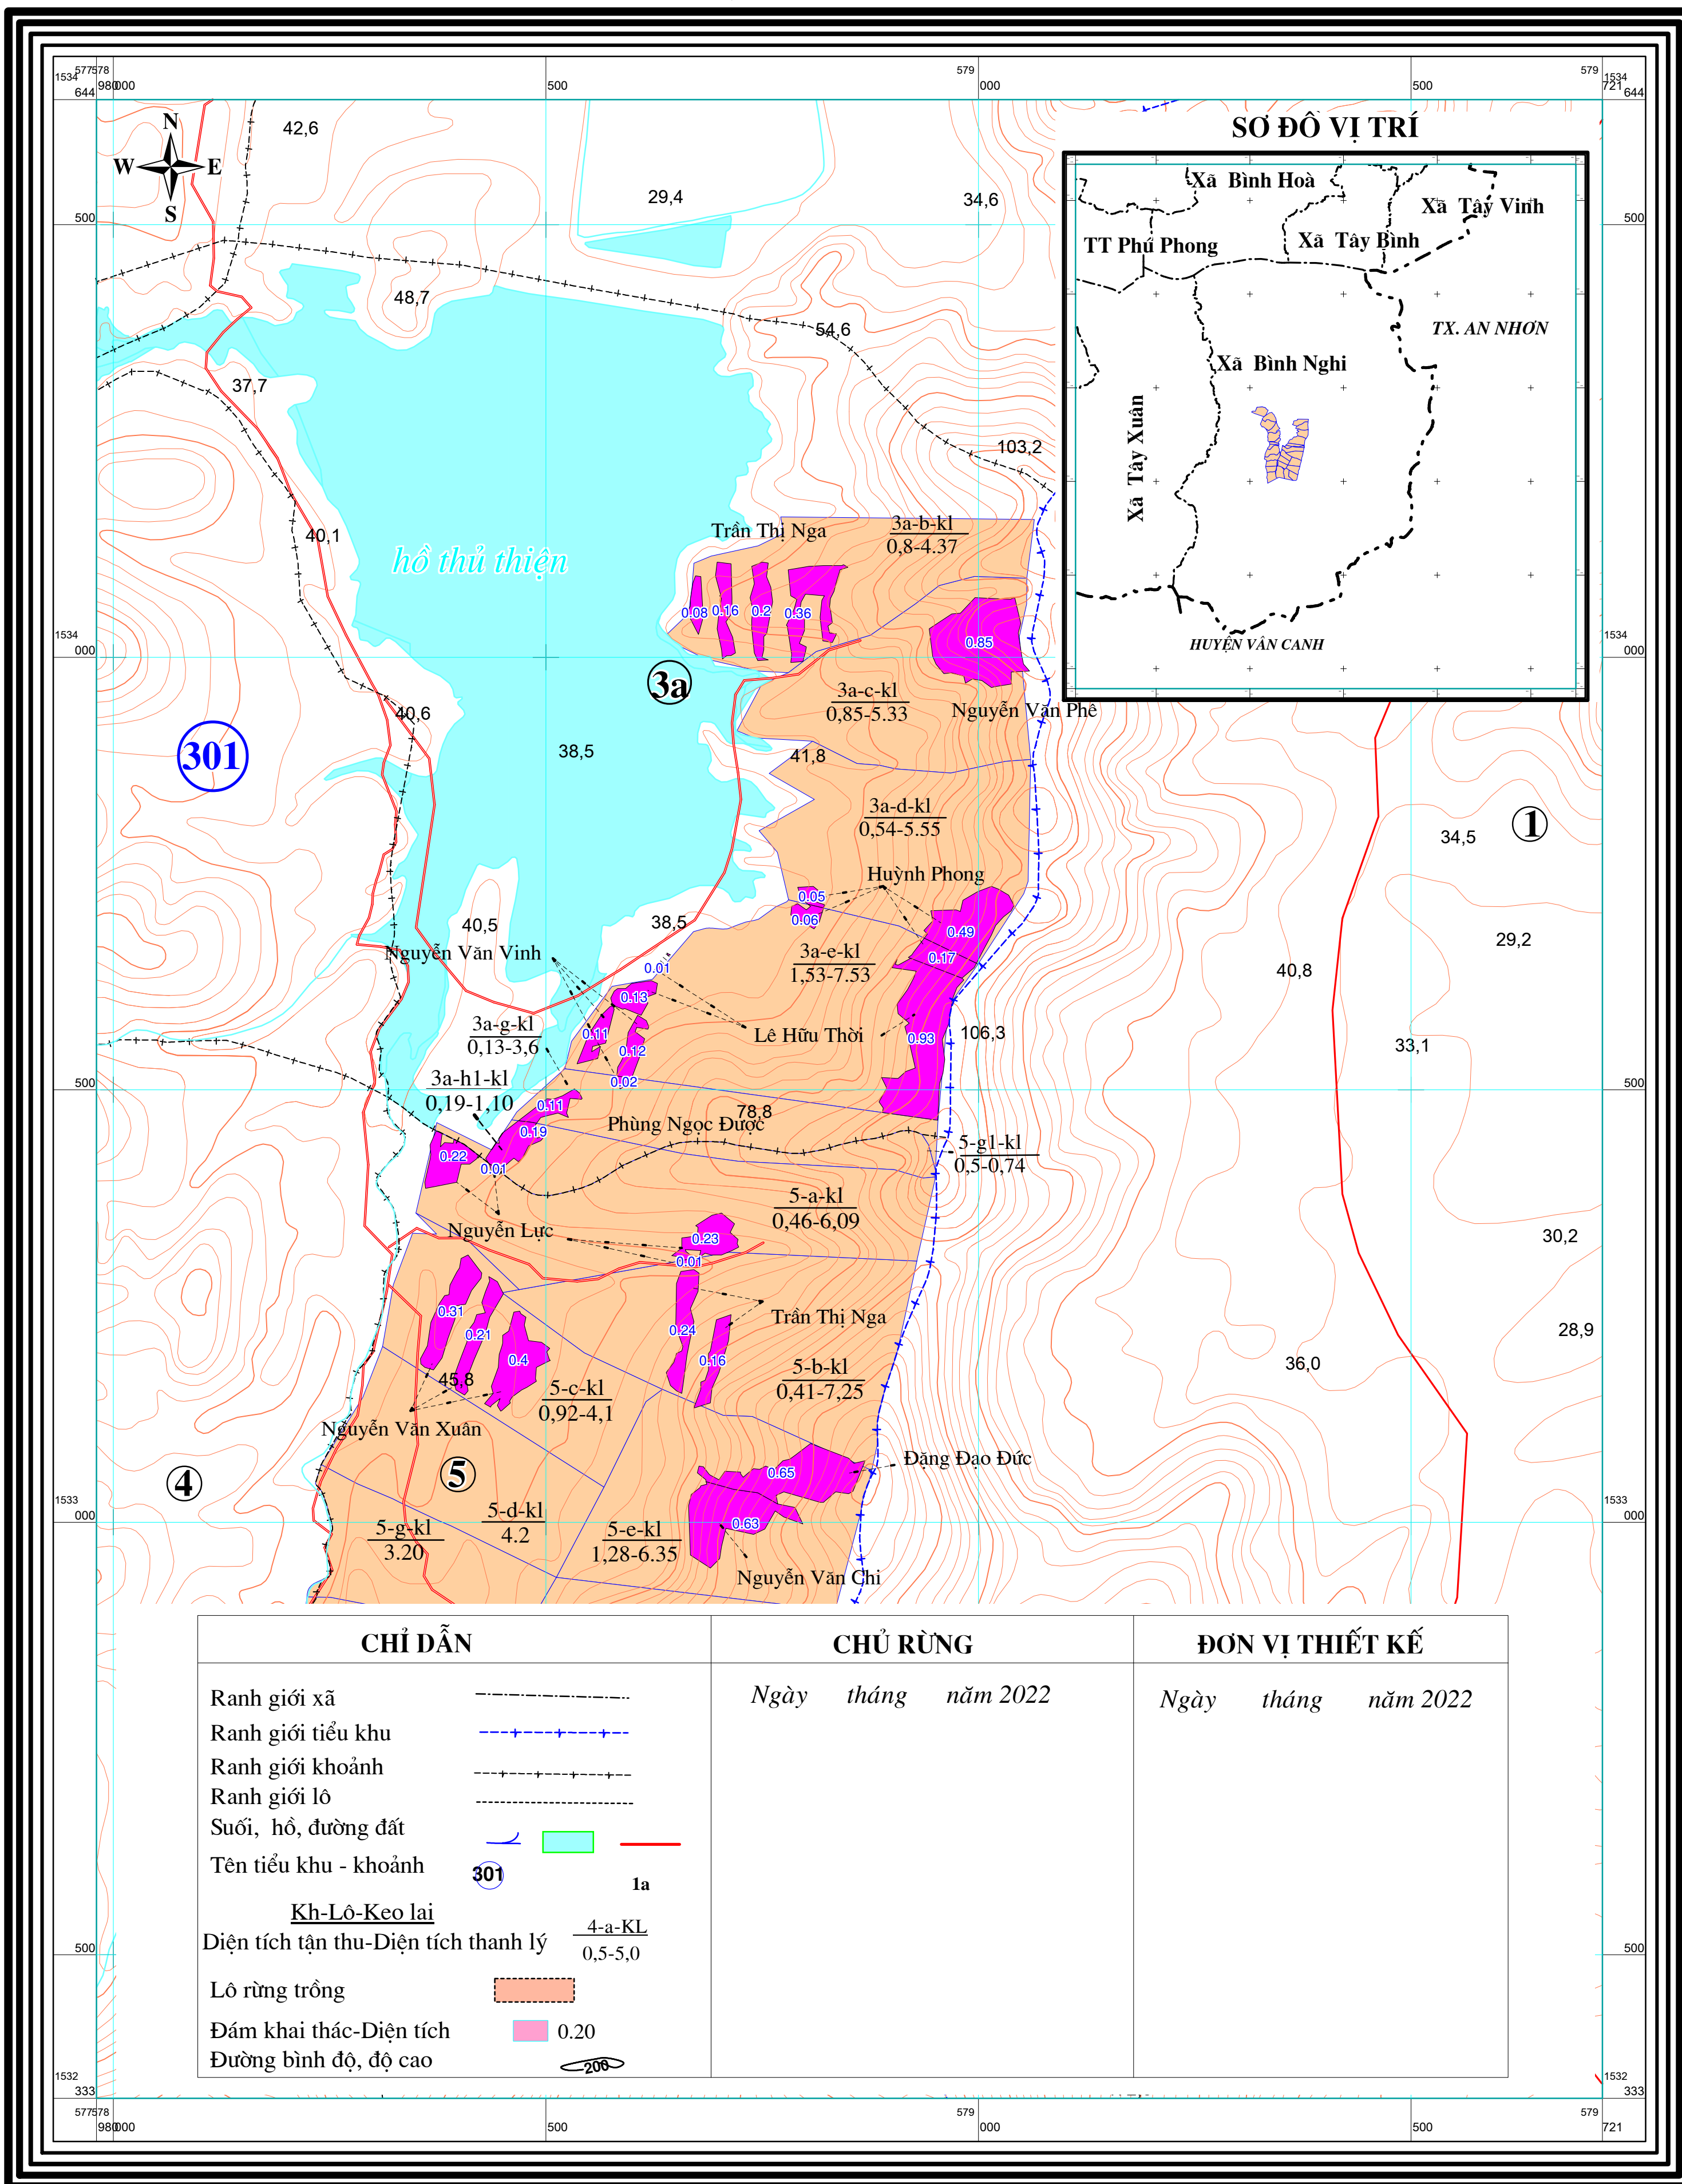

# BẢN ĐỒ

THIẾT KẾ KHAI THÁC GỖ RỪNG TRỒNG PHÒNG HỘ  
 ĐỊA ĐIỂM: KHOẢNH 3A, 5, TIỂU KHU 301 - XÃ BÌNH NGHI - HUYỆN TÂY SON  
 ĐƠN VỊ: BAN QUẢN LÝ RỪNG PHÒNG HỘ TÂY SON  
 DIỆN TÍCH: 7,11 HA

## CHỈ DẪN

Ranh giới xã	-----
Ranh giới tiểu khu	-+--+--+
Ranh giới khoảnh	-----
Ranh giới lô	-----
Suối, hồ, đường đất	
Tên tiểu khu - khoảnh	301      1a
<u>Kh-Lô-Keo lại</u>	
Diện tích tận thu-Diện tích thanh lý	$\frac{4-a-KL}{0,5-5,0}$
Lô rừng trồng	
Đám khai thác-Diện tích	0.20
Đường bình độ, độ cao	

## CHỦ RỪNG

Ngày tháng năm 2022

# TỶ LỆ 1 : 5000

1 cm trên bản đồ bằng 50 ngoài thực địa