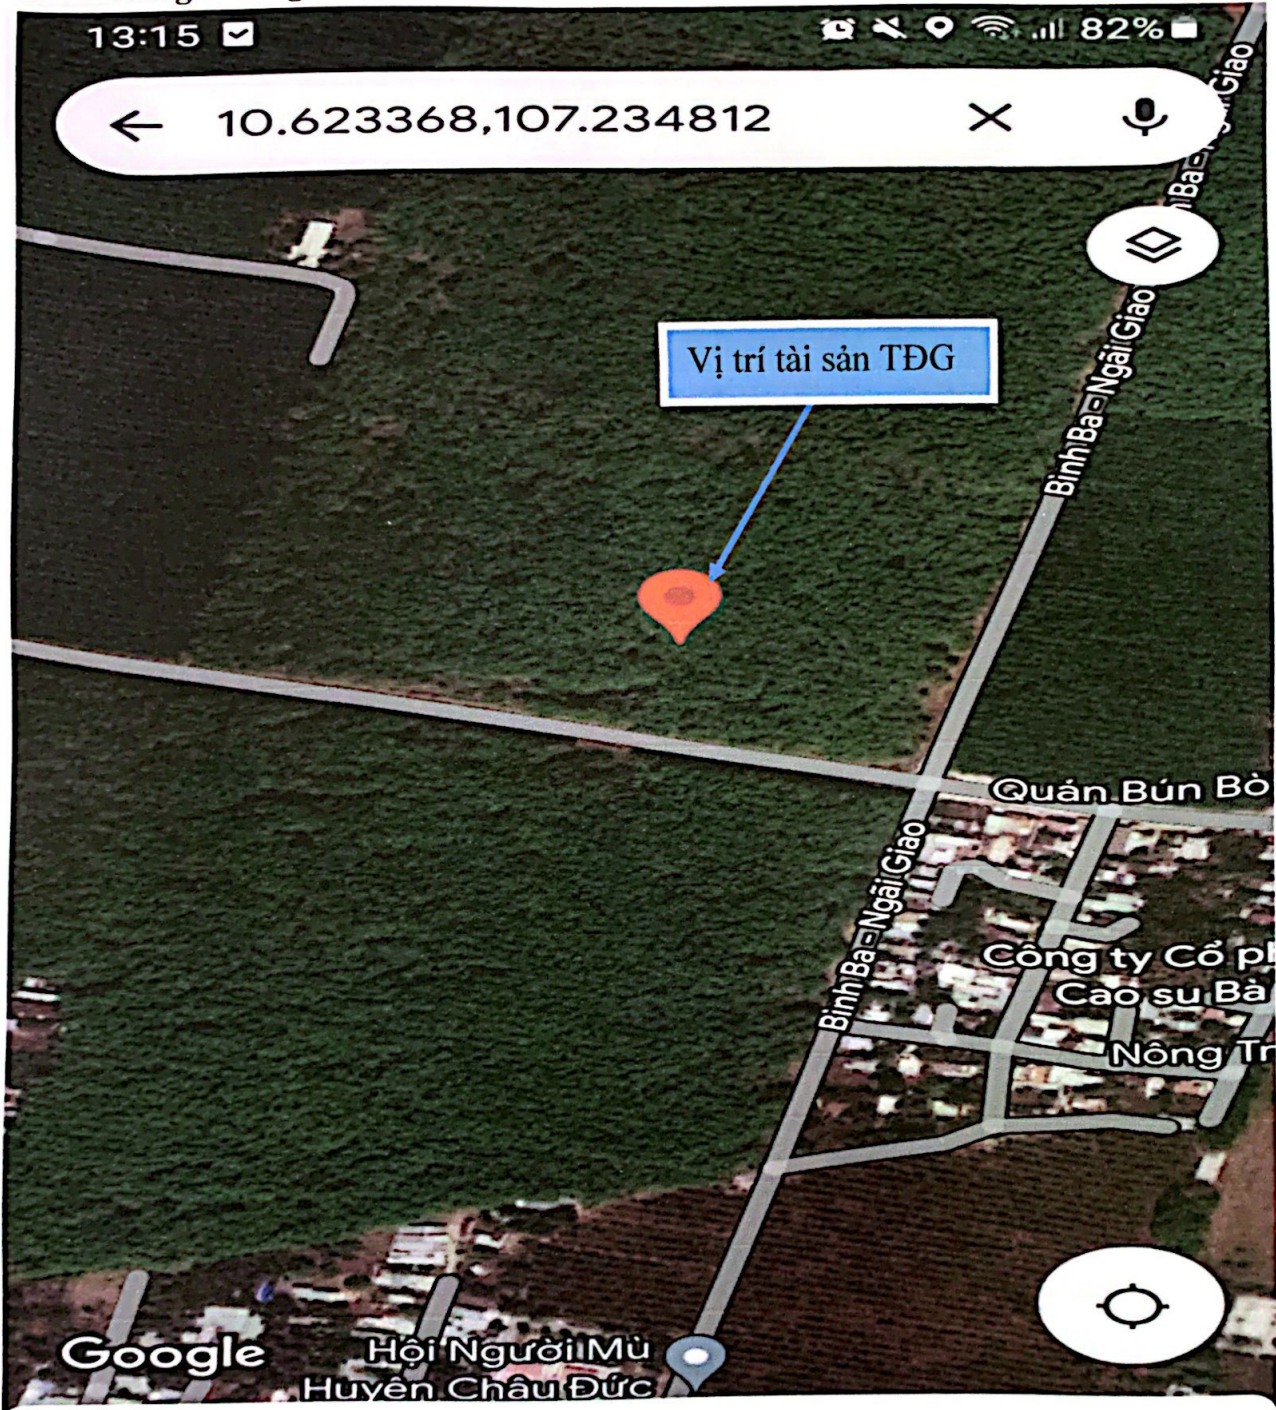

PHỤ LỤC 2: SƠ ĐỒ VỊ TRÍ VÀ HÌNH ẢNH HIỆN TRẠNG TÀI SẢN

1. Sơ đồ vị trí tài sản:

a. Nông trường Bình Ba:

10°37'24.1"N 107°14'05.3"E

30'
00'
00'
M E
N
10'

← 10.732867,107.177745 ×

Vị trí tài sản TĐG

CỦ BI

Google

10°43'58.3"N 107°10'39.9"E

Đường đi

Bắt đầu

Lưu

2. Một vài hình ảnh tài sản thẩm định giá:

Cây cao su thuộc lô 52, Nông trường Bình Ba

Cây cao su thuộc lô 52, Nông trường Bình Ba

Cây cao su thuộc lô 75, Nông trường Cù Bị

Cây cao su thuộc lô 75, Nông trường Cù Bị