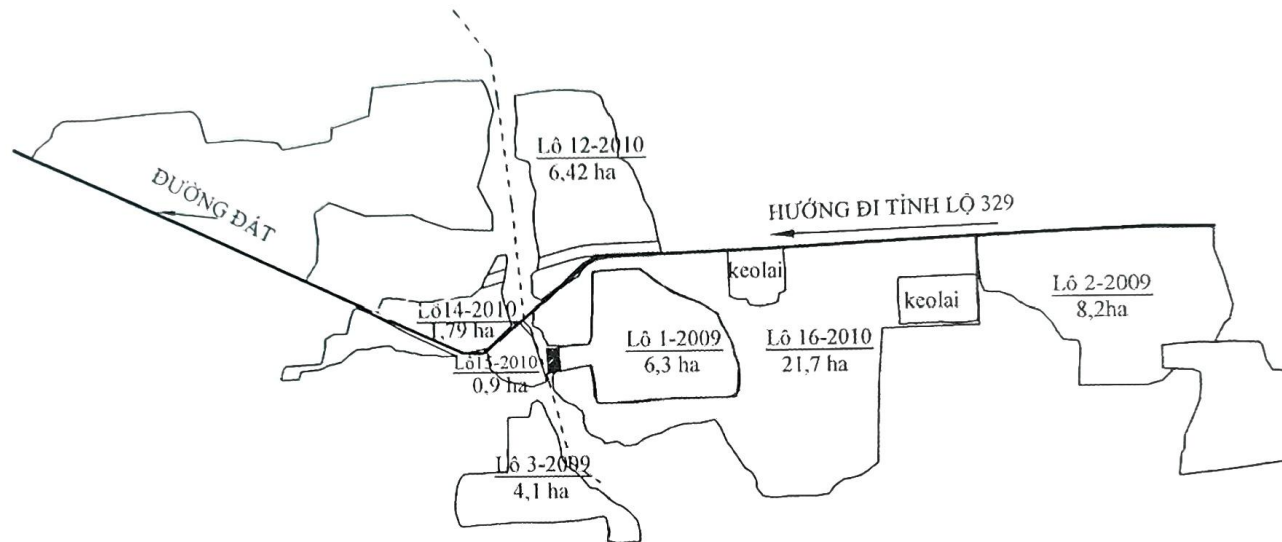

UBND TỈNH BÀ RỊA - VŨNG TÀU
 CÔNG TY TNHH MTV LÂM NGHIỆP BR-VT

SƠ ĐỒ DIỆN TÍCH RỪNG CAO SU TRỒNG NĂM 2009 THANH LÝ NĂM 2020

TIÊU KHU 34 - XÃ HÒA HIỆP - ĐỘI CAO SU

Tổng diện tích rừng cao su trồng năm 2009 thanh lý là : 2,4 ha. Trong đó :

- Lô 1 : 2,4 ha

Chú thích :
 Vị trí rừng cao su trồng năm 2009 thanh lý

Xuyên mộc, ngày 15 tháng 12 năm 2020

	Giám Đốc	Phòng Kỹ Thuật	Phòng TC-KH
			

Trần Đăng Thảo

UBND TỈNH BÀ RỊA - VŨNG TÀU
 CÔNG TY TNHH MTV LÂM NGHIỆP BR-VT

SƠ ĐỒ DIỆN TÍCH RỪNG CAO SU TRỒNG NĂM 2009 THANH LÝ NĂM 2020
 TIÊU KHU 36 - XÃ HÒA HỘI - ĐỘI CAO SU

Tổng diện tích rừng cao su trồng năm 2009 thanh lý là : 0,1 ha. Trong đó :
 - Lô 1 : 0,1 ha

Chú thích :
 Vị trí rừng cao su trồng năm 2009 thanh lý

Tổng diện tích rừng cao su trồng năm 2010 thanh lý là : 13,36 ha. Trong đó :

- Tiểu khu 36 - Xã Hòa Hội : 8,28 ha
- Tiểu khu 37 - Xã Bình Châu, Xã Hòa Hiệp : 5,08 ha

Chú thích :
 Vị trí rừng cao su trồng năm 2010 thanh lý