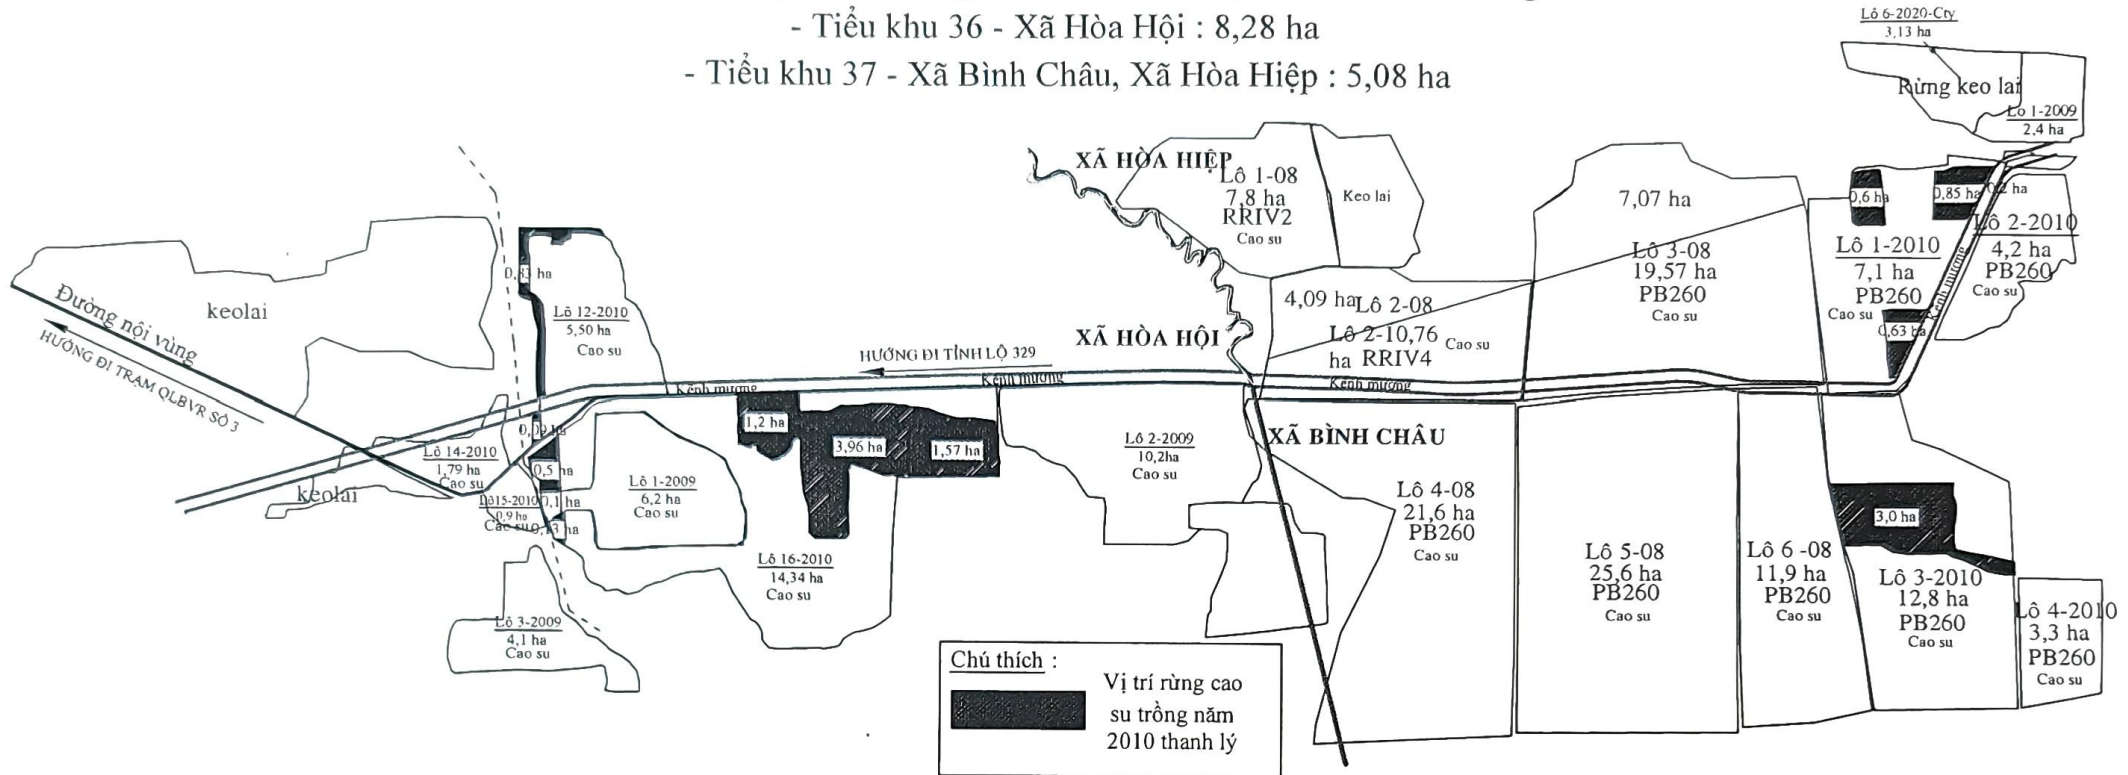

UBND TỈNH BÀ RỊA - VŨNG TÀU
CÔNG TY TNHH MTV LÂM NGHIỆP BR-VT

SƠ ĐỒ DIỆN TÍCH RỪNG CAO SU TRỒNG NĂM 2010 THANH LÝ NĂM 2021
TIỂU KHU 36 - XÃ HÒA HỘI VÀ TIỂU KHU 37- XÃ HÒA HIỆP, XÃ BÌNH CHÂU - ĐỘI CAO SU

Tổng diện tích rừng cao su trồng năm 2010 thanh lý là : 13,36 ha. Trong đó :

- Tiểu khu 36 - Xã Hòa Hội : 8,28 ha
- Tiểu khu 37 - Xã Bình Châu, Xã Hòa Hiệp : 5,08 ha

Chú thích :
Vị trí rừng cao su trồng năm 2010 thanh lý

Xuyên mộc, ngày 21...tháng 06...năm 2022

  Giám Đốc Trần Đăng Thảo	Phòng Kỹ Thuật	Phòng TC-KH
	<i>[Signature]</i>	<i>[Signature]</i>