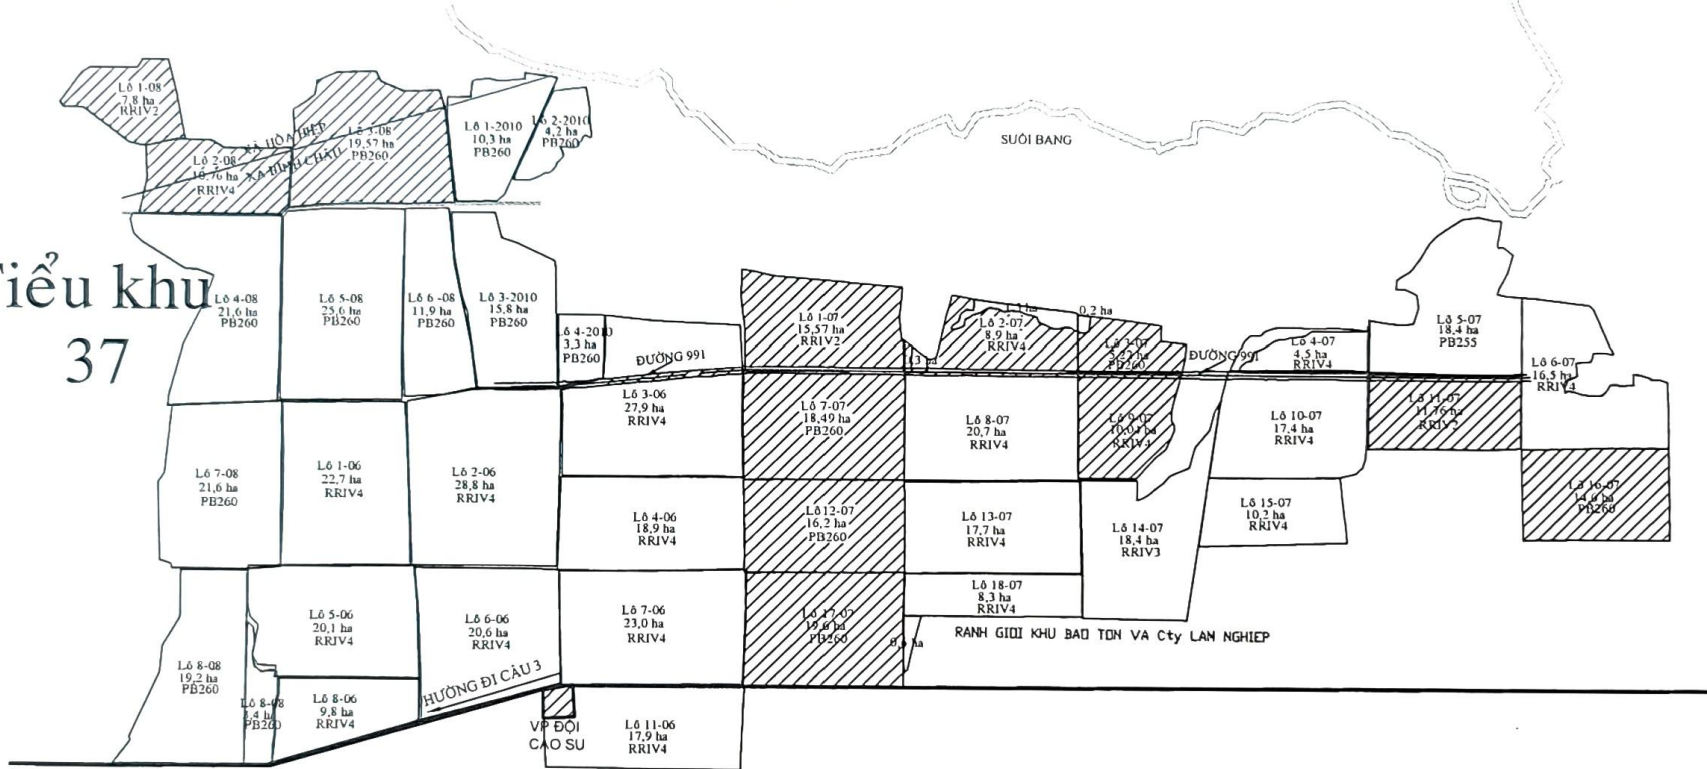

SƠ ĐỒ DIỆN TÍCH RỪNG CAO SU TRỒNG NĂM 2007, 2008  
 KHAI THÁC NĂM 2022

TIỂU KHU 37 - XÃ HÒA HIỆP, XÃ BÌNH CHÂU

Tổng diện tích là : 158,51 ha. Trong đó :

- Diện tích cao su trồng năm 2008 là : 38,13 ha
- Diện tích cao su trồng năm 2007 là : 120,38 ha

Tiểu khu  
 37

Vị trí rừng trồng cao su khai thác

Xuyên mọc, ngày...tháng...năm 2022

 Giám Đốc T.N. T.H MỘT THÀNH VIÊN LÂM NGHIỆP BÀ RỊA - VŨNG TÀU	Phòng Kỹ Thuật	Phòng TC-KH
	 Trần Đăng Thảo	 Lê Văn Tuấn